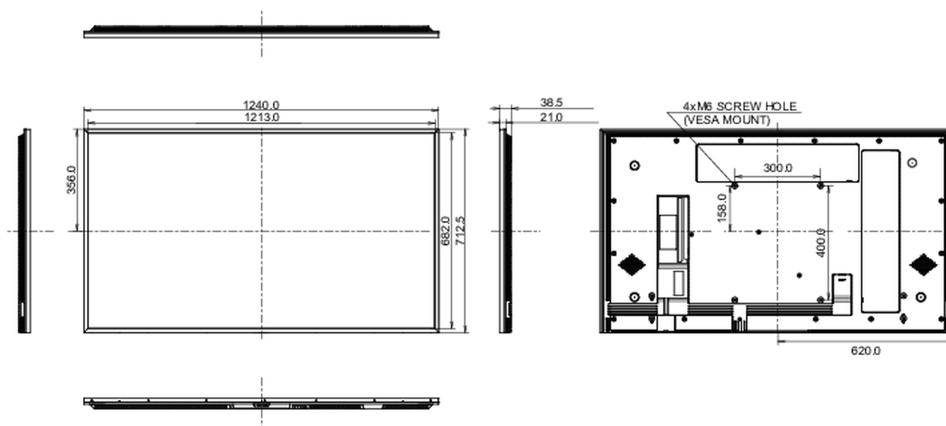

Classe efficienza energetica (Regulation (EU) 2017/1369)

E

REACH SVHC superiore allo 0,1%: piombo, monossido di piombo, Triossido di diboro

09 DIMENSIONI / PESO

Prodotti dimensioni L x H x P 1239.7 x 712.5 x 38.6mm

Box dimensioni L x H x P 1390 x 850 x 136mm

Peso (netto) 17.6kg

Peso (lordo) 22.9kg

EAN code 4948570125685

10 INFORMAZIONI CONNESSE

Prodotti correlati [ProLite LH3260HS-B1AG](#), [ProLite LH4360UHS-B1AG](#), [ProLite LH5560UHS-B1AG](#), [ProLite LH6560UHS-B1AG](#), [ProLite LH5060UHS-B1AG](#), [ProLite LH6560UHS-B2AG](#), [ProLite LH4360UHS-B2AG](#)